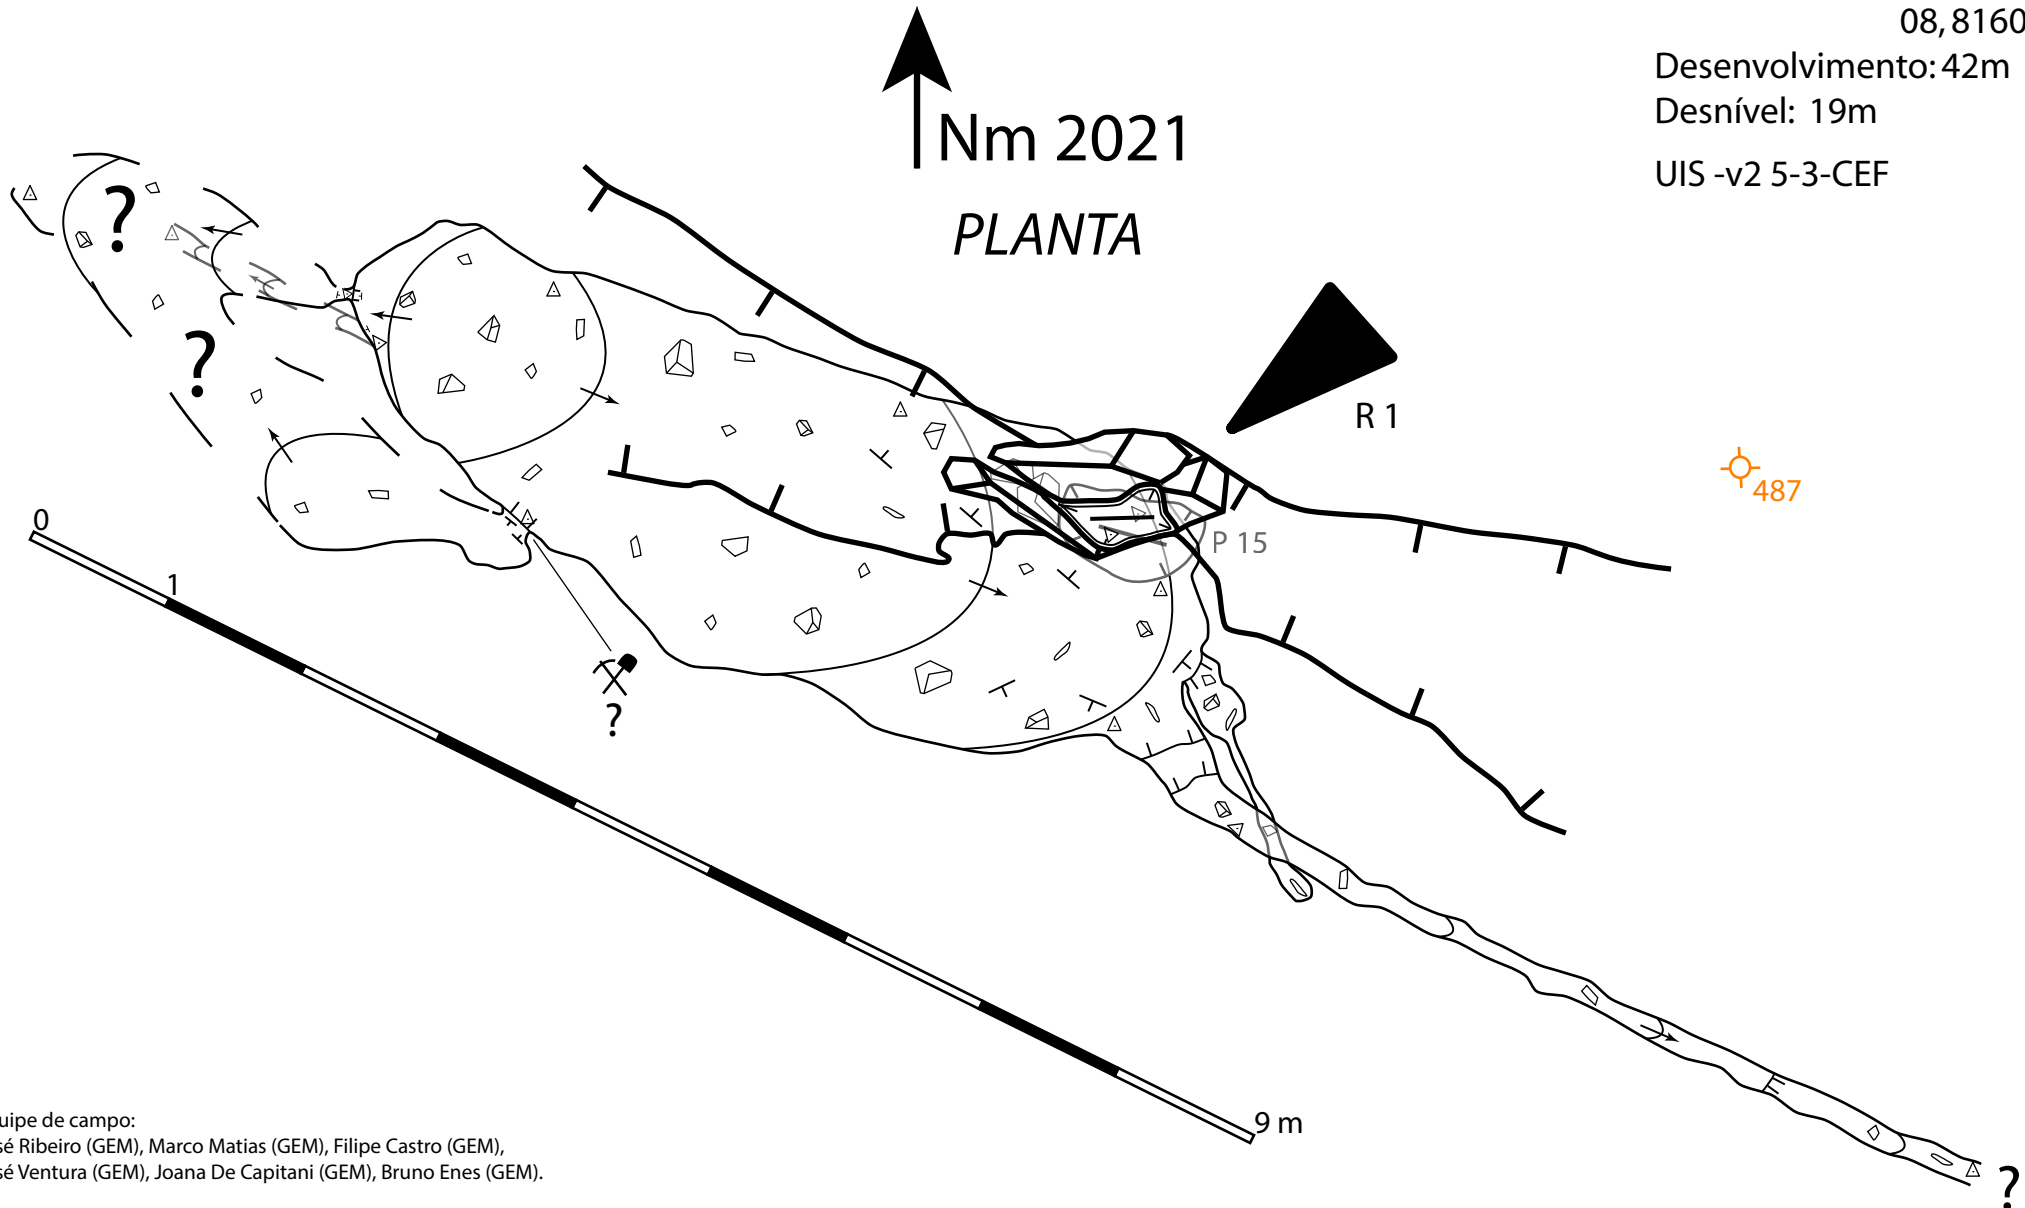

# Algar Já se Vê

São Bento, Porto de Mós.

Coordenadas (WGS 84)

39,50553° N

08,81605° W

Desenvolvimento: 42m

Desnível: 19m

UIS -v2 5-3-CEF

Equipe de campo:  
José Ribeiro (GEM), Marco Matias (GEM), Filipe Castro (GEM),  
José Ventura (GEM), Joana De Capitani (GEM), Bruno Enes (GEM).

Topografia:  
José Ribeiro, Marco Matias.

Arte Final: José Ribeiro.