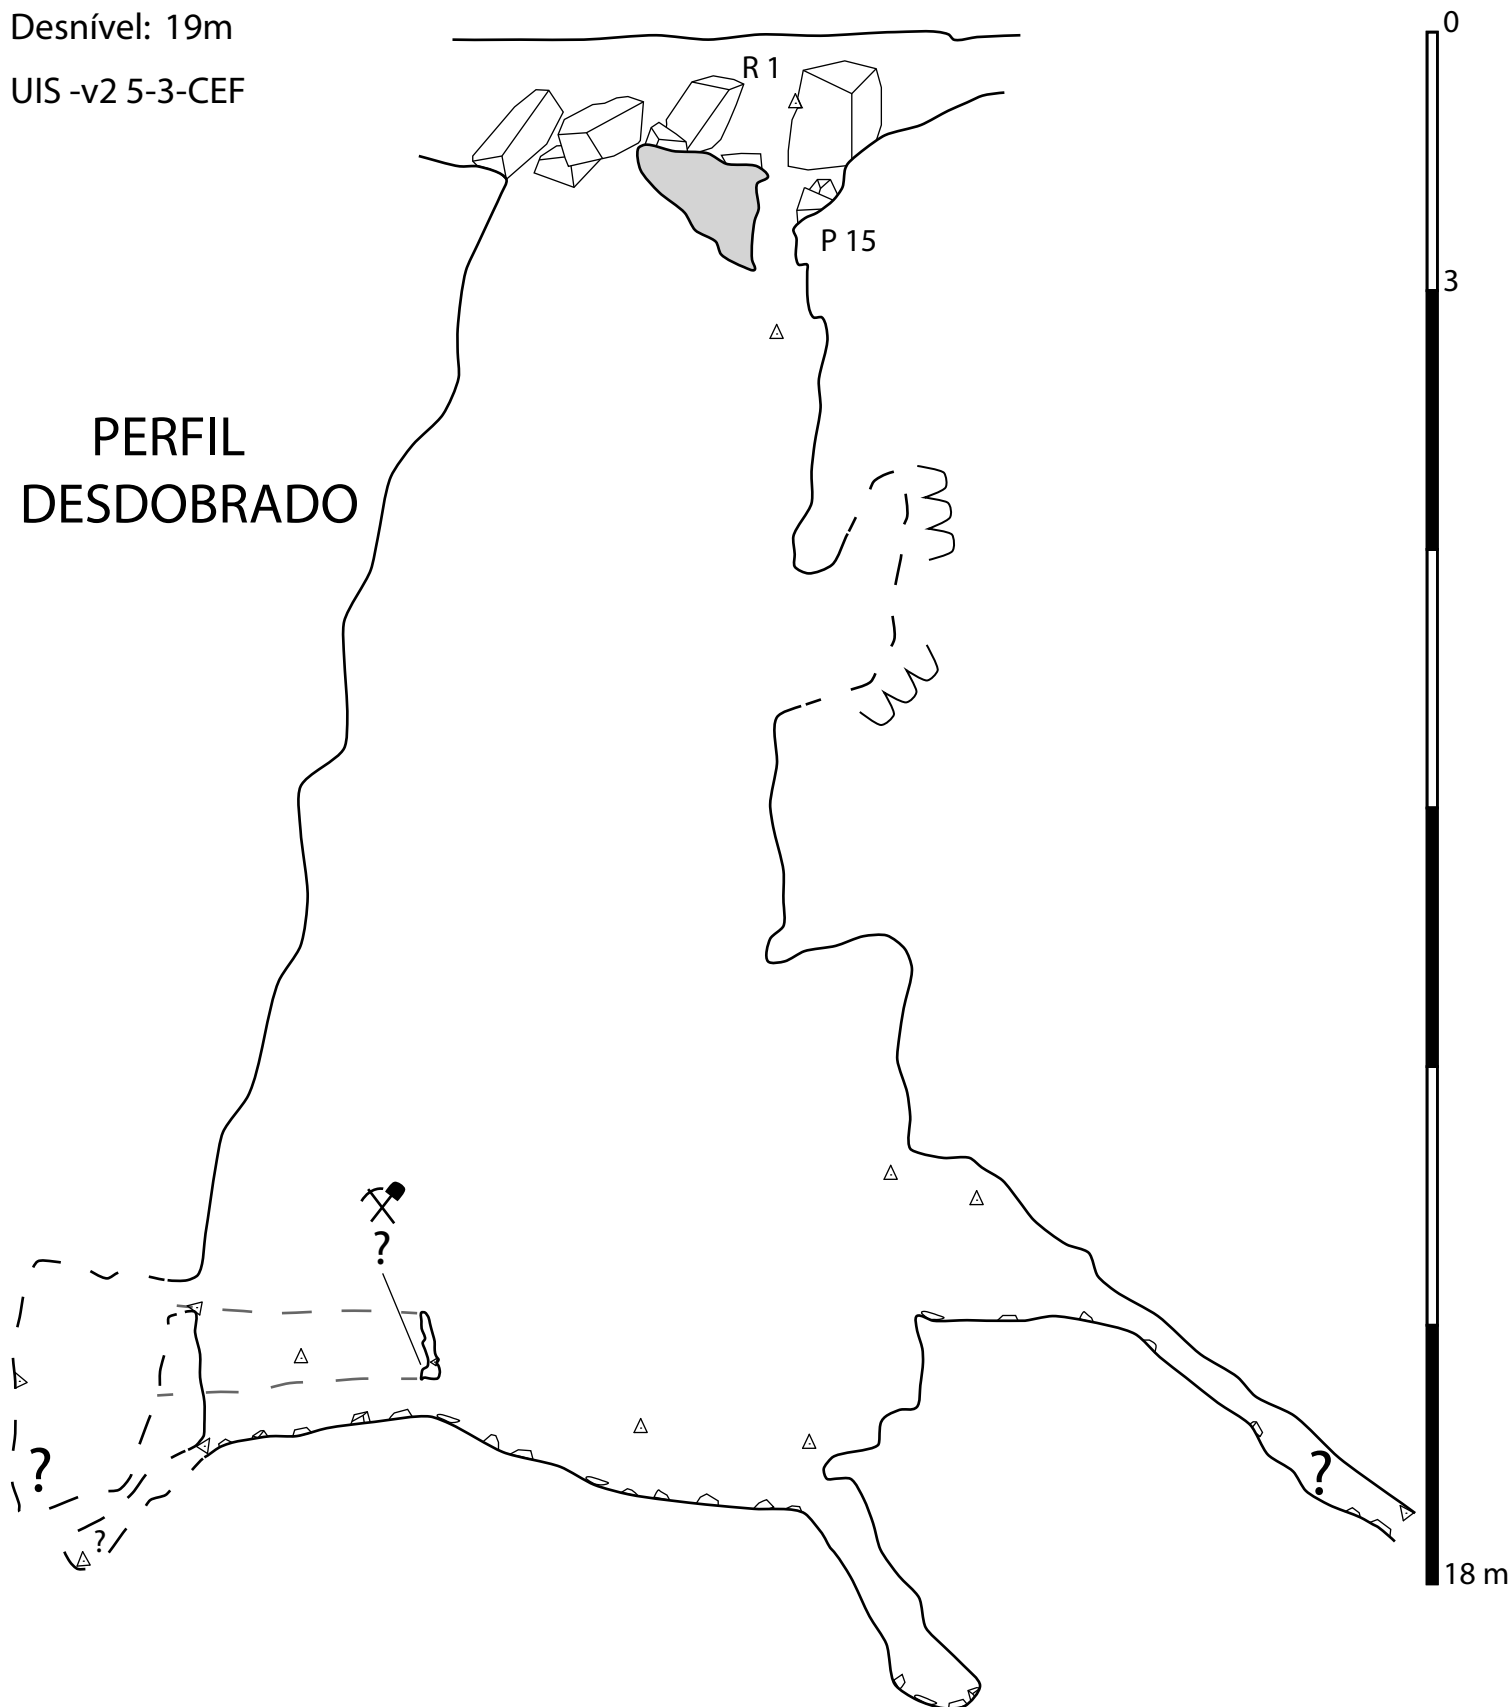

Algar Já se Vê

São Bento, Porto de Mós.

Coordenadas (WGS 84)

39,50553° N

08,81605° W

Desenvolvimento: 42m

Desnível: 19m

UIS -v2 5-3-CEF

PERFIL DESDOBRADO

Equipe de campo:
José Ribeiro (GEM), Marco Matias (GEM), Filipe Castro (GEM),
José Ventura (GEM), Joana De Capitani (GEM), Bruno Enes (GEM).

Topografia:
José Ribeiro, Marco Matias.

Arte Final: José Ribeiro.